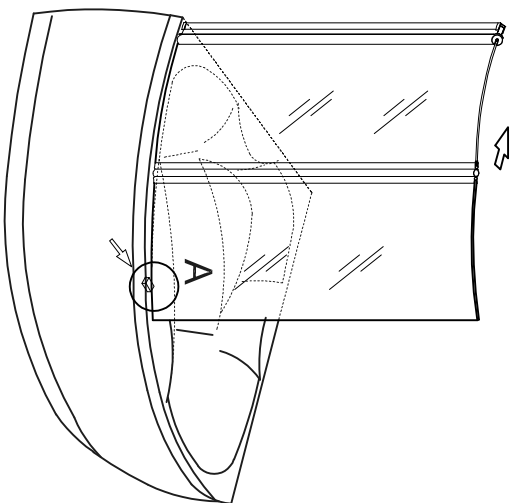

TP 102	102-103	1400
--------	---------	------

SLO NAVODILO ZA SESTAVO
HR UPUTSTVO ZA MONTAŽU
GB MOUNTING INSTRUCTIONS

TP 102 UNI SOLE

ROYAL
DIVANTE

Ø 6 mm
Ø 3 mm

Ø 6 mm

2 kom 3,9 x 32

Ø 3 mm

2 kom 3,5 x 9,5

- 3 -

- 4 -

24 h