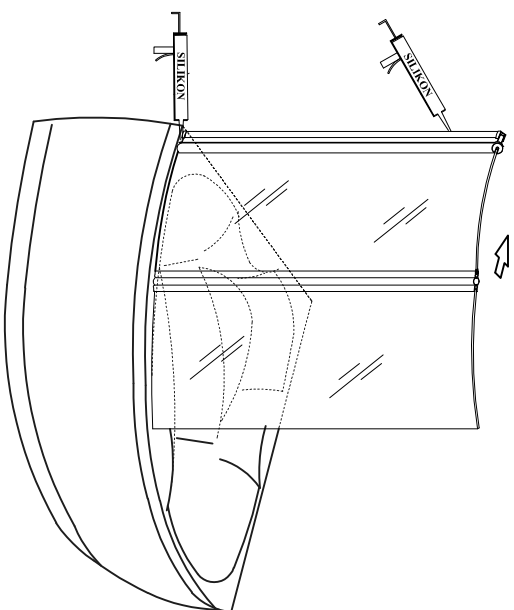

TP 102	102-103	1400
--------	---------	------

SLO NAVODILO ZA SESTAVO
HR UPUTSTVO ZA MONTAŽU
GB MOUNTING INSTRUCTIONS

TP 102 UNI SOLE

ROYAL
DIVANTE

Ø 6 mm
Ø 3 mm

Ø 6 mm

2 kom 3,9 x 32

Ø 3 mm

2 kom 3,5 x 9,5

- 3 -

- 4 -

24 h