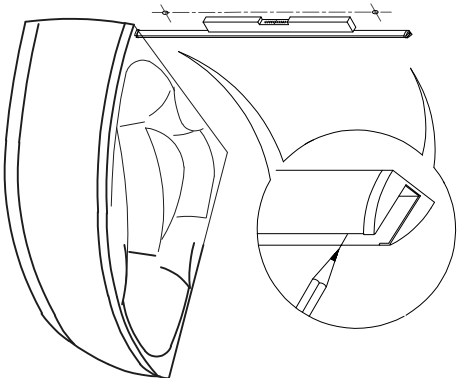

TP 102	102-103	1400
--------	---------	------

SLO NAVODILO ZA SESTAVO
HR UPUTSTVO ZA MONTAŽU
GB MOUNTING INSTRUCTIONS

TP 102 UNI SOLE

ROYAL
DIVANTE

Ø 6 mm
Ø 3 mm

Ø 6 mm

2 kom 3,9 x 32

Ø 3 mm

2 kom 3,5 x 9,5

- 3 -

- 4 -

24 h