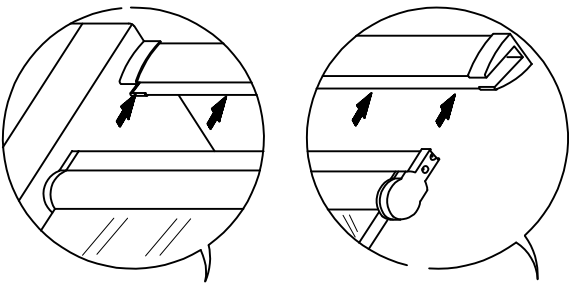

TP 102	102-103	1400
--------	---------	------

SLO NAVODILO ZA SESTAVO
HR UPUTSTVO ZA MONTAŽU
GB MOUNTING INSTRUCTIONS

TP 102 UNI SOLE

ROYAL
DIVANTE

Ø 6 mm
Ø 3 mm

Ø 6 mm

2 kom 3,9 x 32

Ø 3 mm

2 kom 3,5 x 9,5

- 3 -

- 4 -

24 h