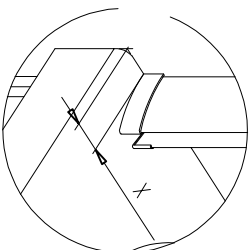

TP 102	102-103	1400
--------	---------	------

SLO NAVODILO ZA SESTAVO
HR UPUTSTVO ZA MONTAŽU
GB MOUNTING INSTRUCTIONS

TP 102 UNI SOLE

ROYAL
DIVANTE

Ø 6 mm
Ø 3 mm

Ø 6 mm

2 kom 3,9 x 32

Ø 3 mm

2 kom 3,5 x 9,5

- 3 -

- 4 -

24 h