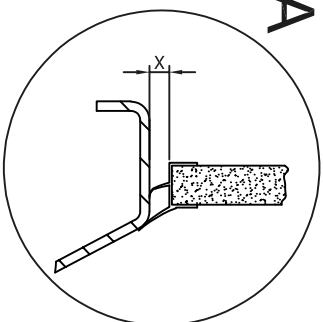

TP 102	102-103	1400
--------	---------	------

SLO NAVODILO ZA SESTAVO
HR UPUTSTVO ZA MONTAŽU
GB MOUNTING INSTRUCTIONS

TP 102 UNI SOLE

ROYAL
DIVANTE

Ø 6 mm
Ø 3 mm

Ø 6 mm

2 kom 3,9 x 32

Ø 3 mm

2 kom 3,5 x 9,5

- 3 -

- 4 -

24 h