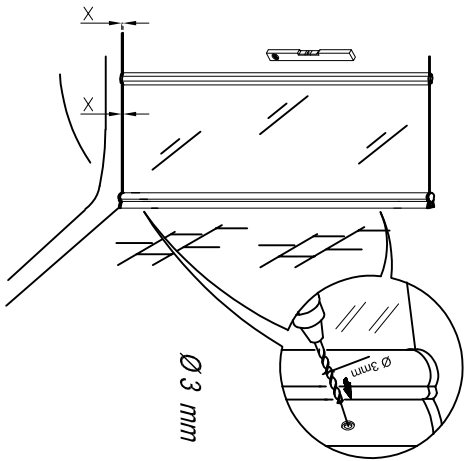

TP 102	102-103	1400
--------	---------	------

SLO NAVODILO ZA SESTAVO
HR UPUTSTVO ZA MONTAŽU
GB MOUNTING INSTRUCTIONS

TP 102 UNI SOLE

ROYAL
DIVANTE

Ø 6 mm
Ø 3 mm

Ø 6 mm

2 kom 3,9 x 32

Ø 3 mm

2 kom 3,5 x 9,5

- 3 -

- 4 -

24 h