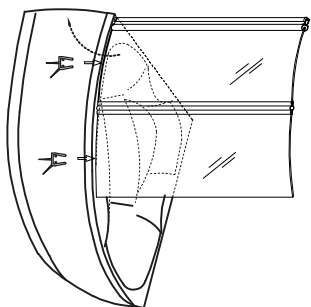

TP 102	102-103	1400
--------	---------	------

SLO NAVODILO ZA SESTAVO
HR UPUTSTVO ZA MONTAŽU
GB MOUNTING INSTRUCTIONS

TP 102 UNI SOLE

ROYAL
DIVANTE

Ø 6 mm
Ø 3 mm

Ø 6 mm

2 kom 3,9 x 32

Ø 3 mm

2 kom 3,5 x 9,5

- 3 -

- 4 -

24 h