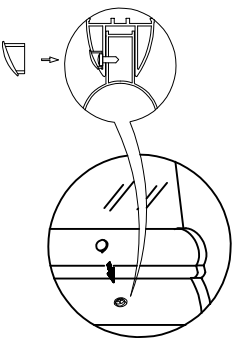

TP 102	102-103	1400
--------	---------	------

SLO NAVODILO ZA SESTAVO
HR UPUTSTVO ZA MONTAŽU
GB MOUNTING INSTRUCTIONS

TP 102 UNI SOLE

ROYAL
DIVANTE

Ø 6 mm
Ø 3 mm

Ø 6 mm

2 kom 3,9 x 32

Ø 3 mm

2 kom 3,5 x 9,5

- 3 -

- 4 -

24 h