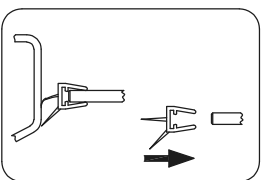

TP 102	102-103	1400
--------	---------	------

SLO NAVODILO ZA SESTAVO
HR UPUTSTVO ZA MONTAŽU
GB MOUNTING INSTRUCTIONS

TP 102 UNI SOLE

ROYAL
DIVANTE

Ø 6 mm
Ø 3 mm

Ø 6 mm

2 kom 3,9 x 32

Ø 3 mm

2 kom 3,5 x 9,5

- 3 -

- 4 -

24 h