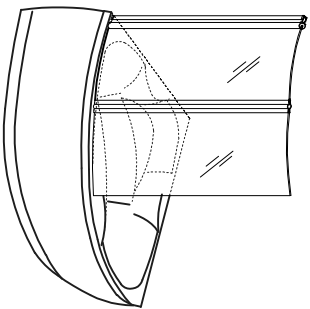

TP 102	102-103	1400
--------	---------	------

SLO NAVODILO ZA SESTAVO
HR UPUTSTVO ZA MONTAŽU
GB MOUNTING INSTRUCTIONS

TP 102 UNI SOLE

ROYAL
DIVANTE

Ø 6 mm
Ø 3 mm

Ø 6 mm

2 kom 3,9 x 32

Ø 3 mm

2 kom 3,5 x 9,5

- 3 -

- 4 -

24 h