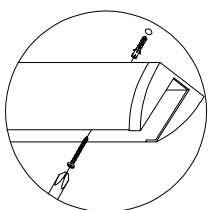

TP 102	102-103	1400
--------	---------	------

SLO NAVODILO ZA SESTAVO
HR UPUTSTVO ZA MONTAŽU
GB MOUNTING INSTRUCTIONS

TP 102 UNI SOLE

ROYAL
DIVANTE

Ø 6 mm
Ø 3 mm

Ø 6 mm

2 kom 3,9 x 32

Ø 3 mm

2 kom 3,5 x 9,5

- 3 -

- 4 -

24 h